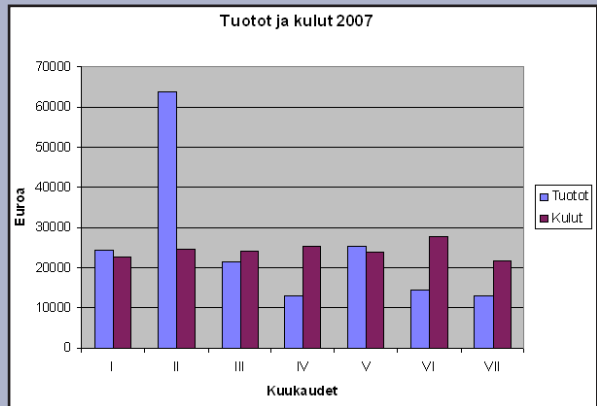

KIIITOS STI:N TYÖN TUKEMISESTA

Suurkiitos kaikille STI:n ystäville, jotka jaksatte tukea toimintaamme vuosi toisensa jälkeen! STI on 100-prosenttisesti ystävien työn varassa.

Tällä kertaa tilastot ovat viime vuotta hiukan synkemmät. Toiminnan jatkumiseksi olisi tärkeää, että mahdollisimman moni lähes 2 600 tukijäsenestä mieltäisi toiminnan tärkeyden yhä kirjavammassa teologisessa ja hengellisessä maastossa.

Tänä vuonna kulut ovat olleet selvästi tuloja suuremmat, ja STI:n rahatilanne on tällä hetkellä äärimmäisen tiukalla. Luotamme kuitenkin siihen että Jumala, joka on ennen meitä auttanut, ei meitä nytäkään hylkää, vaan avaa Taivaan hanat, niin että jatkossakin voimme palvella nuoria teologian opiskelijoita, valmistautua kohtaamaan uusia mahdollisuuksia sekä jatkaa toimintaa seurakuntien ja järjestöjen kanssa rakentavassa hengessä.

Tukijäsenmaksun on elokuun loppuun mennessä maksanut 60 % tukijäsenrekisterissä olevista. Lähetämme lokakuun alussa kirjeen niille, joilta emme ole saaneet tänä vuonna maksua. Tukijäsenmaksu on 35 euroa, opiskelijoille 10 euroa. Kulmakiven osoitetarran oikeassa yläkulmassa on kunkin oma viite, jota toivomme käytettävän. Jumala kaikkia esirukoilijoita ja tukijoita siunatkoon!

Suomen teologinen instituutti
Syksy 2007

SYYSKAUDEN AVAJAISET
keskiviikkona 12.9.2007

klo 16–18 päätoimittaja
Leif Nummelan
luento

Usko ja epäily

WWW.TEOLINST.FI

KIRJA- KIRPPUTORI

STI:ssä 13.–14.9. klo 9–19

**Avajaispäivän kirjakirpputorilta
jääneitä kirjoja myydään
jatketulla kirpputorilla.
Tule tekemään löytöjä!
Teologista, hengellistä ja
muuta kirjallisuutta.**